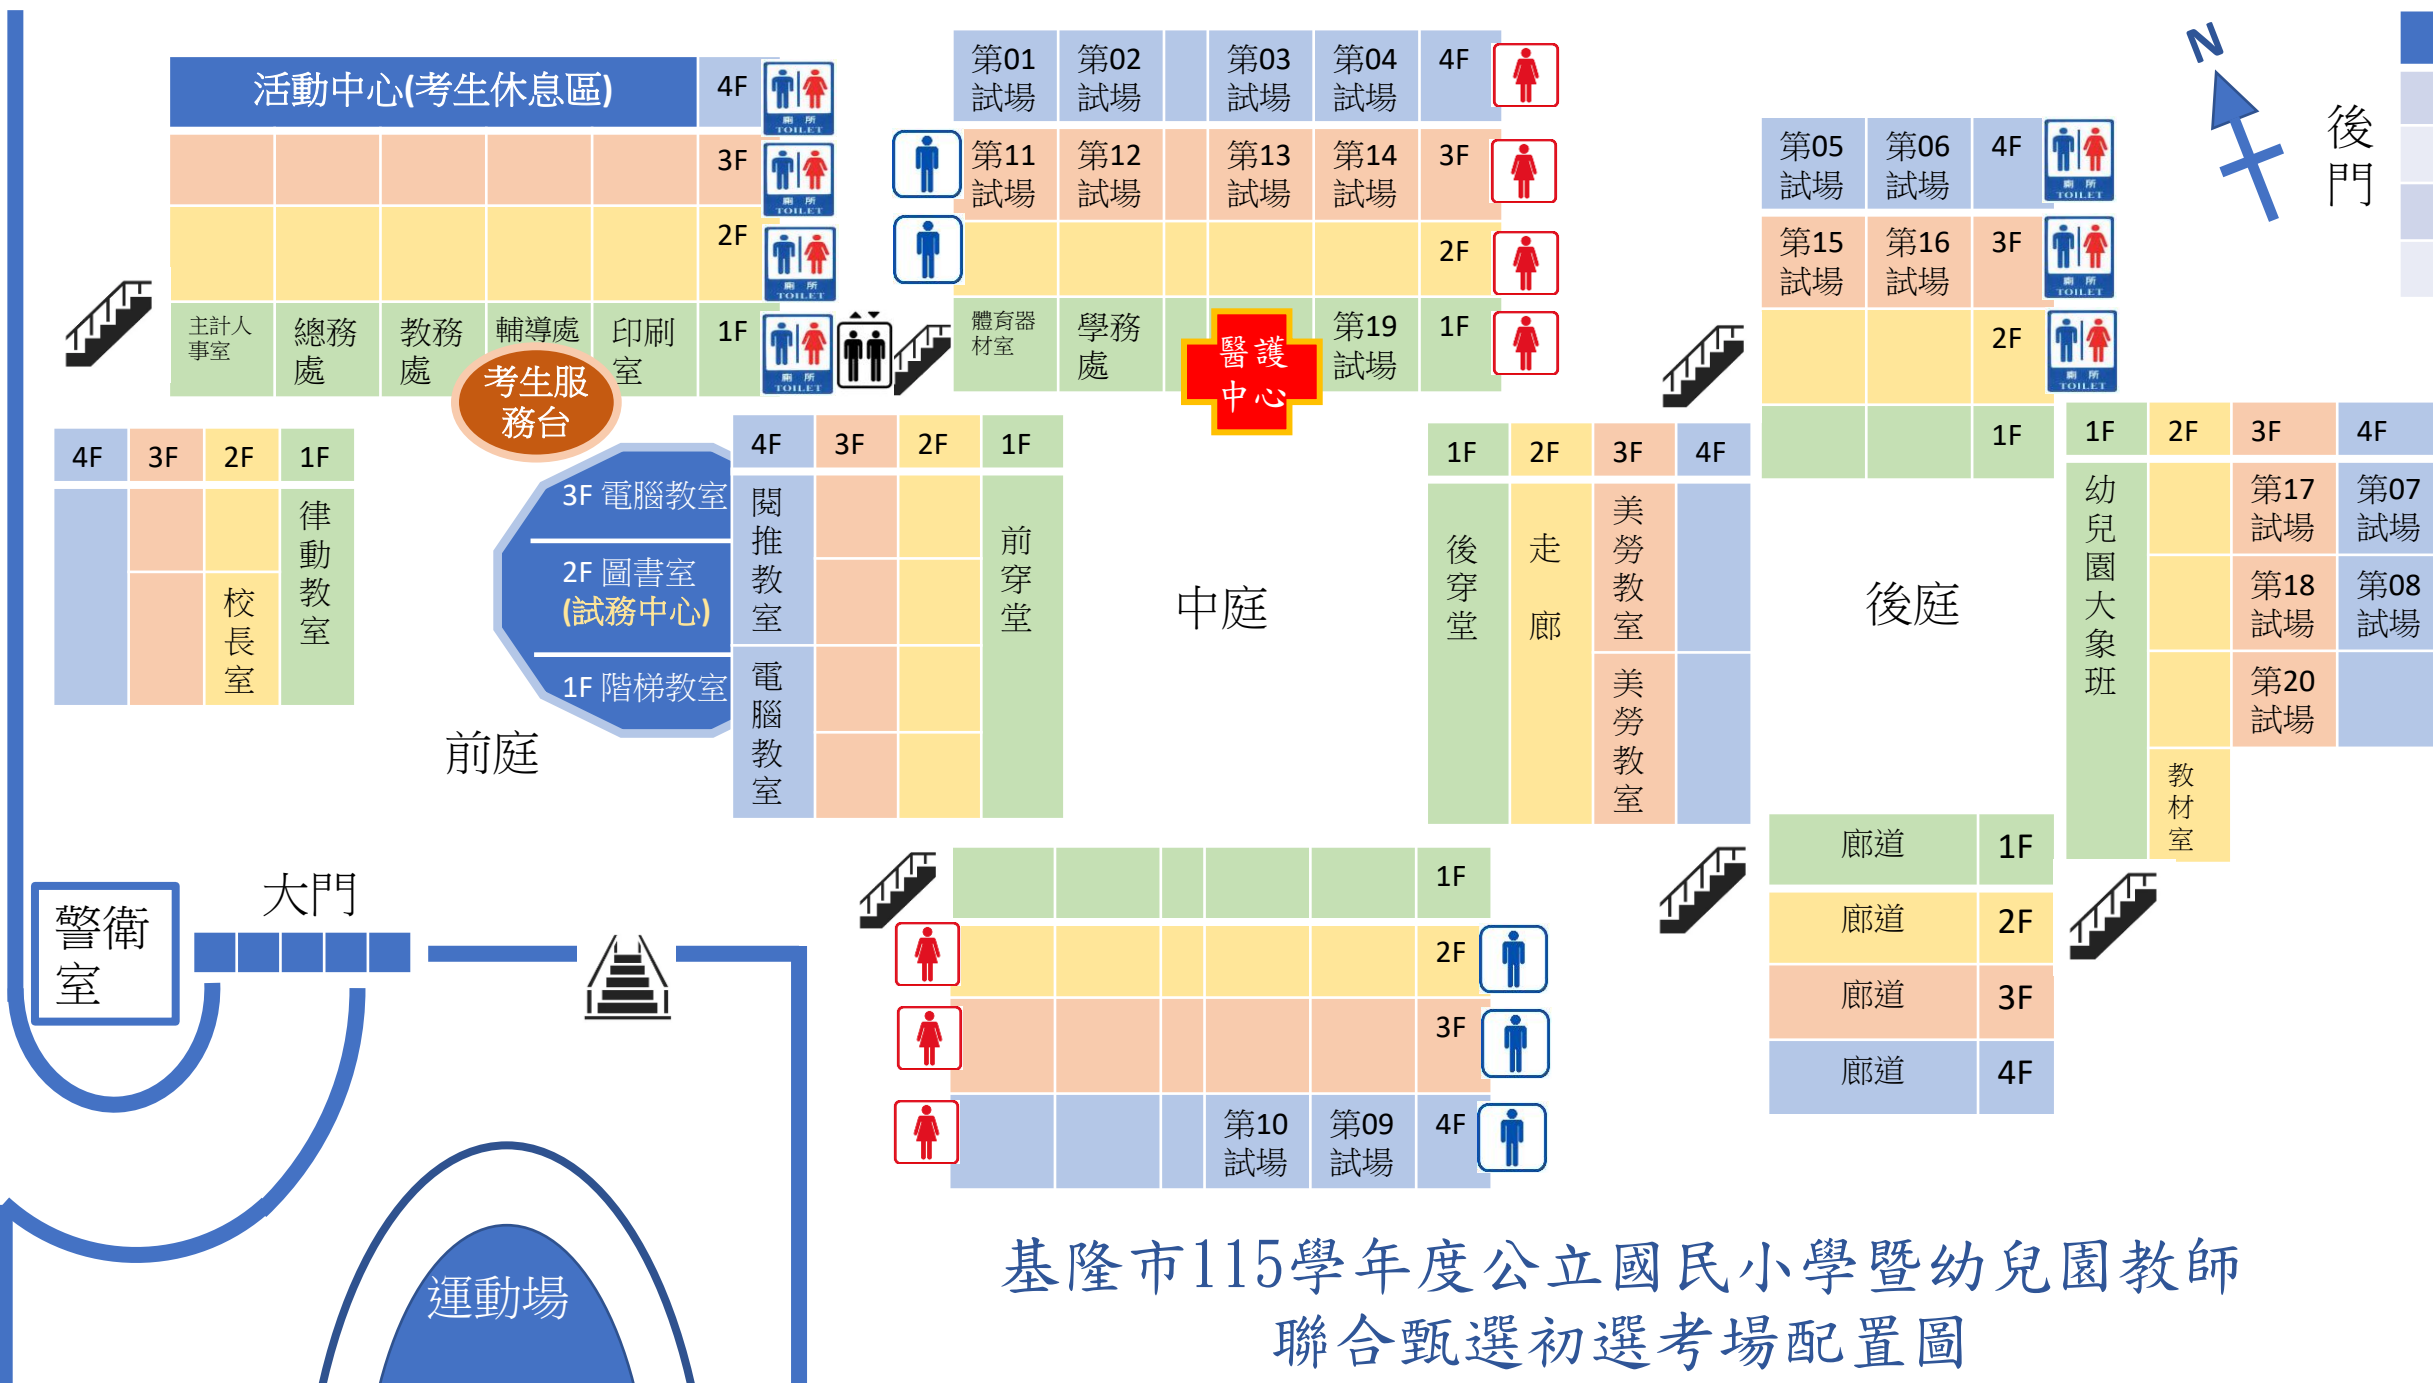

↑ 往基金一路

武崙街

往武崙國中、隧道 ↓

後門

基隆市115學年度公立國民小學暨幼兒園教師聯合甄選初選考場配置圖